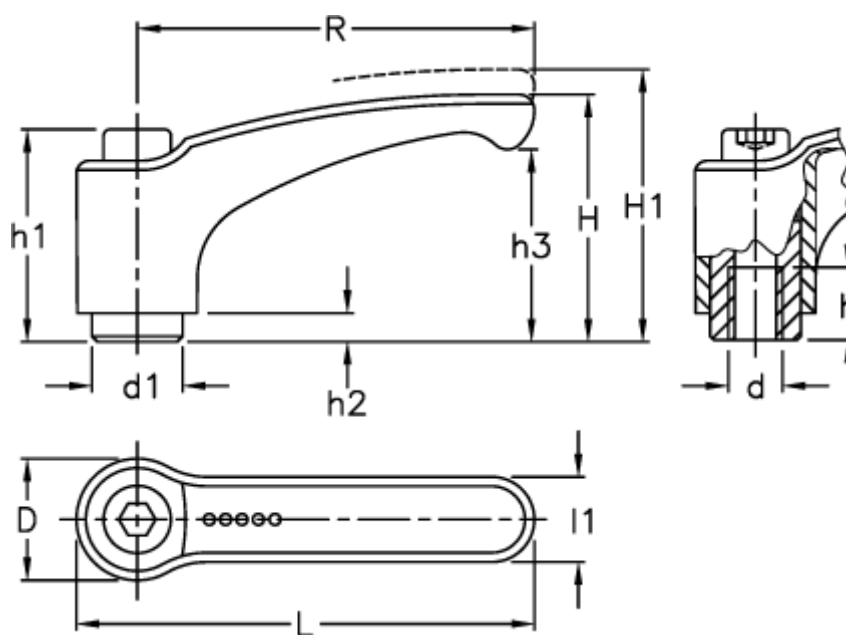

Varenummer: 2305237104
 Beskrivelse: E+G Indstilleligt Spændegreb
 ERZ.44 A-M6

Mål

Antal tænder = 18		h2 = 3.5
D = 15.5		h3 = 22.5
d1 = 10.0		L = 52.0
d 6H = M6		l1 = 11.0
h = 8		R = 44
H = 30.5		
h1 = 24.5		
H1 = 34.0		